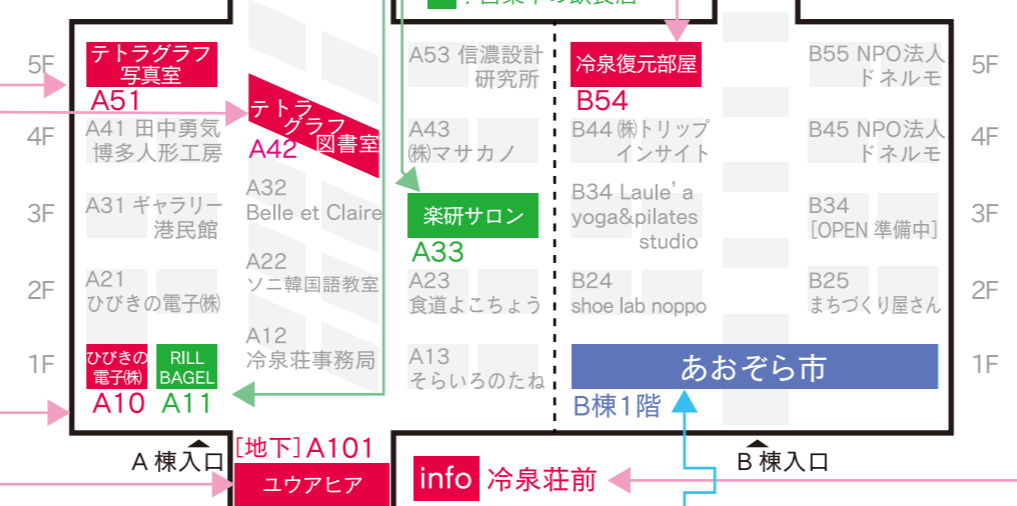

A51 TETRA + GRAPH

A11 RILL BAGEL

様々なベーグル、ベーグルサンドやドリンクメニュー、焼菓子などご用意しております。

■時間:9:00~17:00
 (売り切れ次第終了)

■場所:A11号 RILLBAGEL
<https://rillbagel.business.site>

A11 RILL BAGEL

A33 楽研サロン

平日は紹介制バー。土日はギャラリーやたこ焼きパーティ、もんじゃイベントなど開催中の楽研サロン。れいぜん荘ピクニックの日は、店内を開放して、カレーやたこ焼き、軽食などをご準備します。テイクアウトもオッケー。お気軽にお入りください。

ビール、ハイボール、サワー:500円~
 ソフトドリンク:350円~
 軽食/お食事:500円~
 飲み放題コースも!

■時間:12:00~
 ■場所:A33号 楽研サロン
 [Instagram] @gakukensalon

スペースRデザインのニューズレター展 2009-2023 in 冷泉荘復元部屋 B54

2009年秋から発行を始め、管理物件の入居者さんへ向けて作っている「スペースRデザイン便り」のアーカイブを一挙公開させていただきます。14年間の記事を振り返りながら、暮らしやまちがどんな風に変化してきたか想いを馳せながら、そして楽しみながら、見てもらえたら嬉しいです。

会場の復元部屋は、65年前の建築当時の間取りを保存しているお部屋です。お盆前の連休初日。冷泉荘をいろいろ巡りながら、休憩がてらお立ち寄りください!プチ特別企画にご参加いただいた方には、プレゼントもご準備しております~!

■時間:11:00~16:30
 ■場所:B54号 冷泉復元部屋
 ■入場無料
 【詳細】<https://www.space-r.net>

冷泉荘案内図

A10 ひびきの電子株式会社 「電子工作ワークショップ」